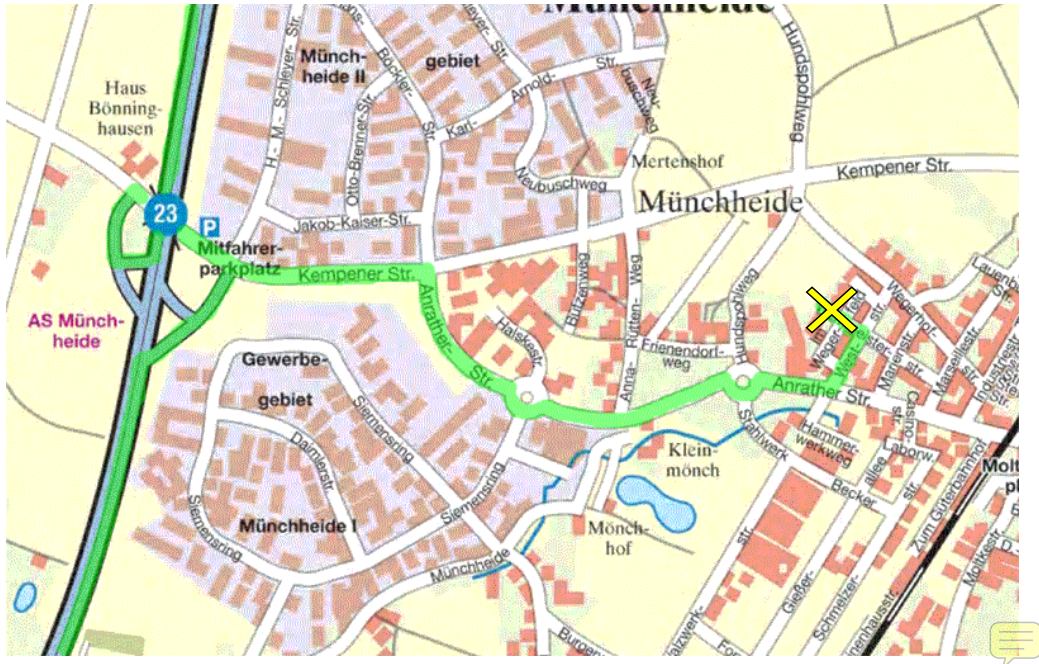

Ihr Weg zu uns:

Anfahrtsbeschreibung

Von der A44 aus Richtung Mönchengladbach bzw. Krefeld Düsseldorf

Verlassen Sie die A44 an der Ausfahrt 23 (AS Münchheide) in Richtung Stadtmitte. Folgen Sie der Kempener Straße und biegen Sie dort an der ersten Kreuzung rechts ab in die Anrather Straße. Folgen Sie dem Straßenverlauf und biegen am Kreisel an der zweiten Ausfahrt rechts ab. Es folgt anschließend ein weiterer Kreisel, an dem ebenfalls an der zweiten Ausfahrt rechts abbiegen. Nach ca. 100m (AST Haltestelle W12) biegen Sie bitte links in die Weststraße und anschließend an der Kreuzung links in die Werkmeisterstraße. Das Büro befindet sich auf der linken Seite Nr. 41.

Von der A52 aus Richtung Mönchengladbach bzw. Düsseldorf

Verlassen Sie die A52 an der Ausfahrt 11 (AS Schiefbahn) in Richtung Stadtmitte. Folgen Sie der Korschenbroicher Straße und biegen am Kreisel an der vierten Ausfahrt rechts in die Bahnstraße ein. Folgen Sie der Bahnstraße bis diese in die Anrather Straße mündet. An der (AST Haltestelle W12) biegen Sie bitte rechts in die Weststraße und anschließend an der Kreuzung links in die Werkmeisterstraße. Das Büro befindet sich auf der linken Seite Nr. 41.

Mit der Bahn

Fahren Sie bis Krefeld Hauptbahnhof und nehmen von dort aus ein Taxi (9,8 km)